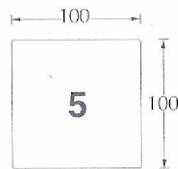

Formenübersicht Glasplatten

Einscheibensicherheitsglas (ESG) mit polierter Kante C-Kante oder Facette

Dichtlippe transparent bei diesen Modellen möglich

Bodenplatte
Facette

Bodenplatte
C-Kante

100 x 100 cm
ESG 8mm Fac

5
Dichtlippe
möglich

110 x 110 cm
ESG 8mm Fac

9
Dichtlippe
möglich

85 x 110 cm
ESG 6mm C-Kante

11
Dichtlippe
möglich

120 x 105 cm
ESG 6mm C-Kante

15
Dichtlippe
möglich

**Die hier gezeigten Formen sind sofort lieferbar.
Weitere Formen und Masse senden wir Ihnen gerne auf
Anfrage zu.**