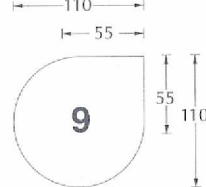

Formenübersicht Glasplatten

Einscheibensicherheitsglas (ESG) mit polierter Kante C-Kante oder Facette

Dichtlippe transparent bei diesen Modellen möglich

Bodenplatte
Facette

Bodenplatte
C-Kante

100 x 100 cm
ESG 8mm Fac

5
Dichtlippe
möglich

110 x 110 cm
ESG 8mm Fac

9
Dichtlippe
möglich

85 x 110 cm
ESG 6mm C-Kante

11
Dichtlippe
möglich

120 x 105 cm
ESG 6mm C-Kante

15
Dichtlippe
möglich

**Die hier gezeigten Formen sind sofort lieferbar.
Weitere Formen und Masse senden wir Ihnen gerne auf
Anfrage zu.**