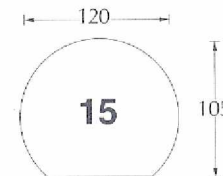

Formenübersicht Glasplatten

Einscheibensicherheitsglas (ESG) mit polierter Kante C-Kante oder Facette

Dichtlippe transparent bei diesen Modellen möglich

Bodenplatte
Facette

Bodenplatte
C-Kante

100 x 100 cm
ESG 8mm Fac

5
Dichtlippe
möglich

110 x 110 cm
ESG 8mm Fac

9
Dichtlippe
möglich

85 x 110 cm
ESG 6mm C-Kante

11
Dichtlippe
möglich

120 x 105 cm
ESG 6mm C-Kante

15
Dichtlippe
möglich

**Die hier gezeigten Formen sind sofort lieferbar.
Weitere Formen und Masse senden wir Ihnen gerne auf
Anfrage zu.**