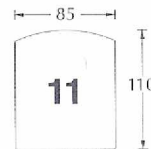

Formenübersicht Glasplatten

Einscheibensicherheitsglas (ESG) mit polierter Kante C-Kante oder Facette

Dichtlippe transparent bei diesen Modellen möglich

Bodenplatte
Facette

Bodenplatte
C-Kante

100 x 100 cm
ESG 8mm Fac

5
Dichtlippe
möglich

110 x 110 cm
ESG 8mm Fac

9
Dichtlippe
möglich

85 x 110 cm
ESG 6mm C-Kante

11
Dichtlippe
möglich

120 x 105 cm
ESG 6mm C-Kante

15
Dichtlippe
möglich

**Die hier gezeigten Formen sind sofort lieferbar.
Weitere Formen und Masse senden wir Ihnen gerne auf
Anfrage zu.**